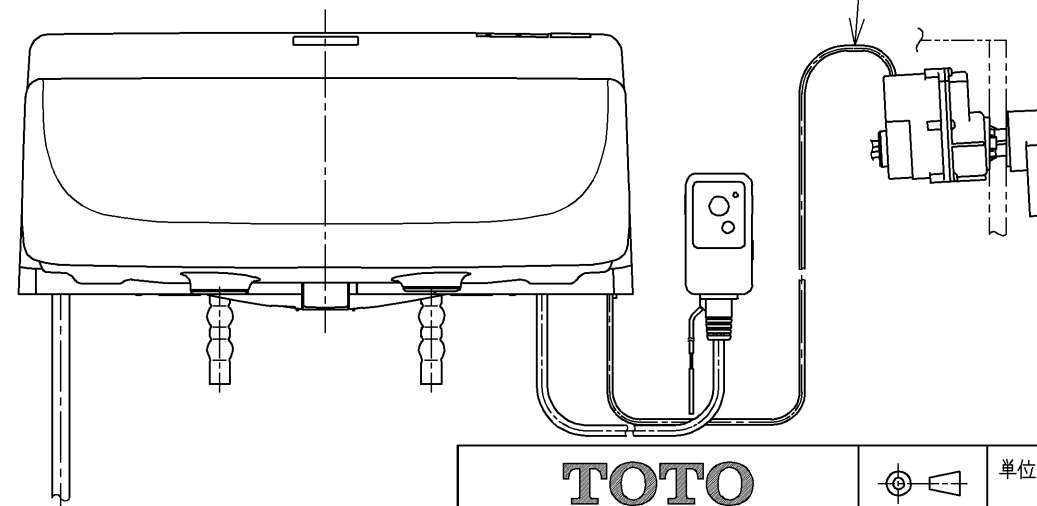

生産中止図面

2015/01

ねじ長 φ4×30(3本)

- <特注仕様>
- CS340便器対応品
※リモコンの流すボタン「eco小」を削除したもの。
※施工説明書をCS340便器対応にしたもの。
 - 本体着脱部を金属製にしたもの。

*定格: AC100V-321W 50/60Hz

TOTO		⊕	単位 mm	名称 洗淨脱臭暖房便座
製図 町原	検図 田添 田中文	日付 13-07-05	尺度 1 : 5	品番 TCF6321EAKV28
備考				図番 TCF6321EAKV28_A0100