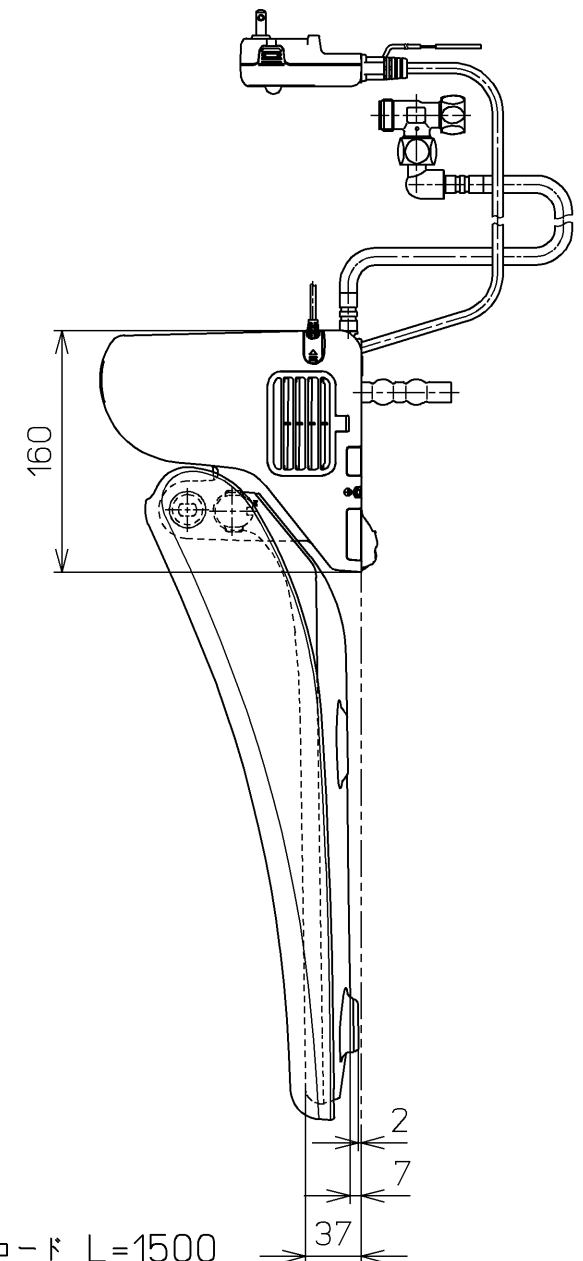

生産中止図面

2015/01

ねじ長 φ4×30(3本)

- <特注仕様>
- CS340便器対応品
※リモコンの流すボタン「eco小」を削除したもの。
※施工説明書をCS340便器対応にしたもの。
 - 本体着脱部を金属製にしたもの。

*定格: AC100V-321W 50/60Hz

TOTO		⊕	単位 mm	名称 洗淨脱臭暖房便座
製図 町原	検図 田添 田中文	日付 13-07-05	尺度 1 : 5	品番 TCF6321EAKV28
備考				図番 TCF6321EAKV28_A0100