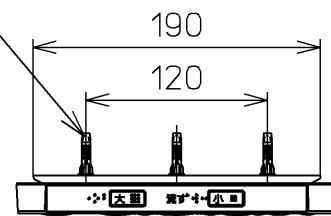

生産中止図面

2015/01

ねじ長 φ4×30(3本)

- <特注仕様>
- CS340便器対応品
※リモコンの流すボタン「eco小」を削除したもの。
※施工説明書をCS340便器対応にしたもの。
 - 本体着脱部を金属製にしたもの。

*定格: AC100V-321W 50/60Hz

TOTO		⊕	単位 mm	名称 洗淨脱臭暖房便座
製図 町原	検図 田添 田中文	日付 13-07-05	尺度 1 : 5	品番 TCF6321EAKV28
備考				図番 TCF6321EAKV28_A0100