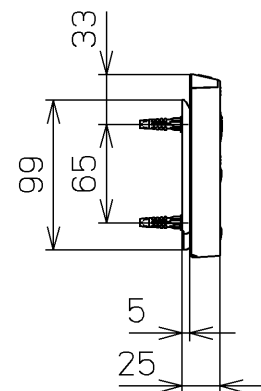

生産中止図面

2015/01

ねじ長 φ4×30(3本)

- <特注仕様>
- CS340便器対応品
※リモコンの流すボタン「eco小」を削除したもの。
※施工説明書をCS340便器対応にしたもの。
 - 本体着脱部を金属製にしたもの。

*定格: AC100V-321W 50/60Hz

TOTO		⊕	単位 mm	名称 洗淨脱臭暖房便座
製図 町原	検図 田添 田中文	日付 13-07-05	尺度 1 : 5	品番 TCF6321EAKV28
備考				図番 TCF6321EAKV28_A0100