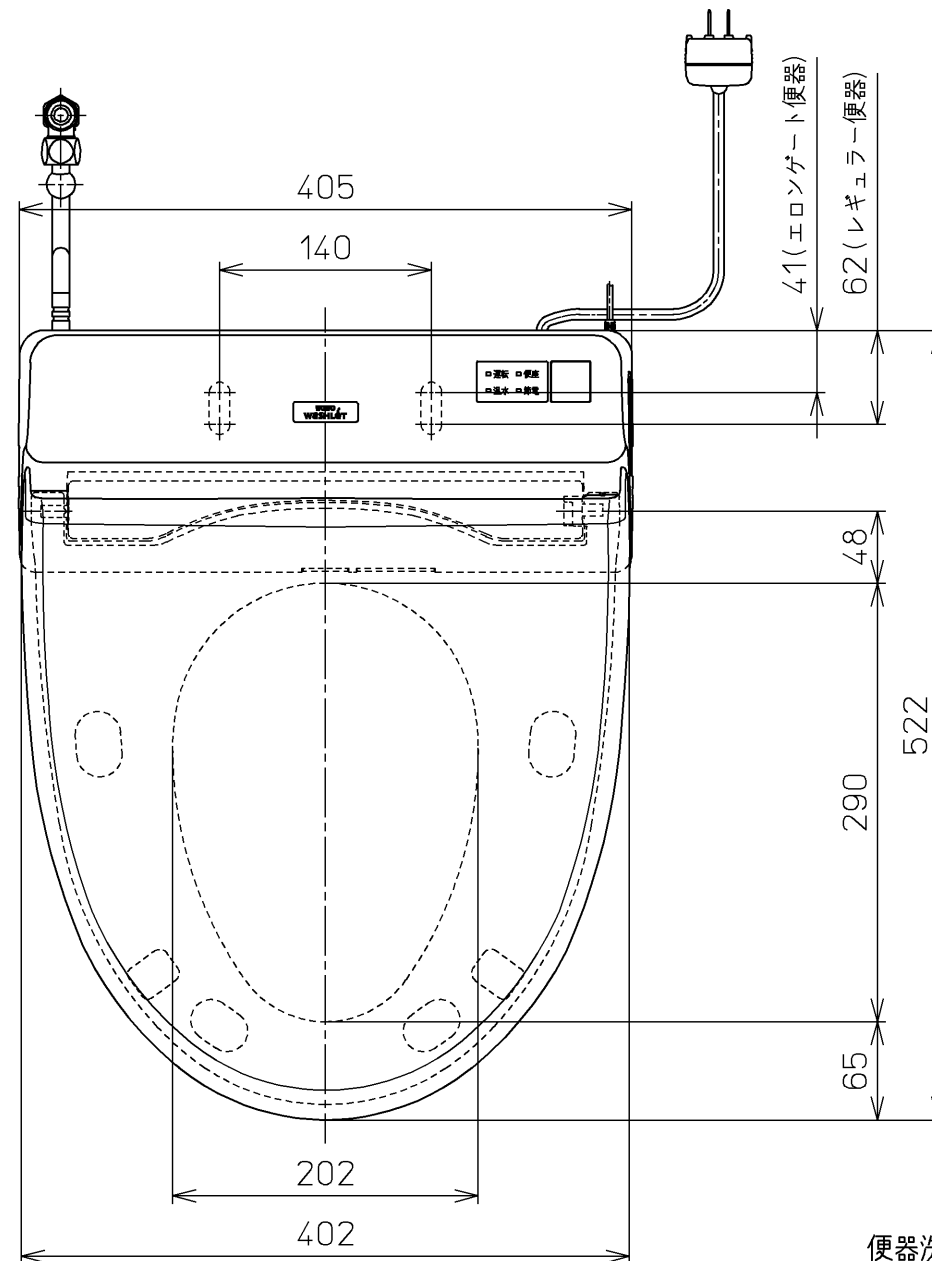

生産中止図面

2015/01

ねじ長 φ4×30(3本)

- <特注仕様>
- CS340便器対応品
※リモコンの流すボタン「eco小」を削除したもの。
※施工説明書をCS340便器対応にしたもの。
 - 本体着脱部を金属製にしたもの。

*定格: AC100V-321W 50/60Hz

TOTO		⊕	単位 mm	名称 洗淨脱臭暖房便座
製図 町原	検図 田添 田中文	日付 13-07-05	尺度 1 : 5	品番 TCF6321EAKV28
備考				図番 TCF6321EAKV28_A0100