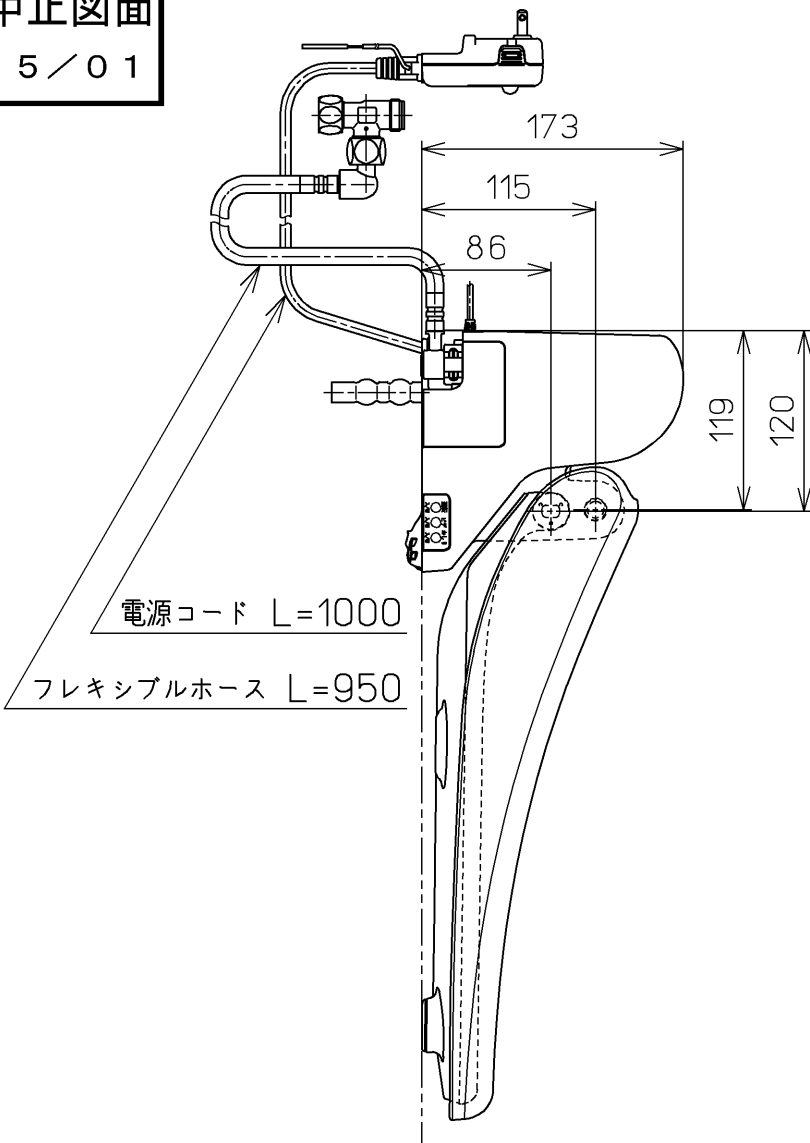

生産中止図面

2015/01

ねじ長 φ4×30(3本)

- <特注仕様>
- CS340便器対応品
※リモコンの流すボタン「eco小」を削除したもの。
※施工説明書をCS340便器対応にしたもの。
 - 本体着脱部を金属製にしたもの。

*定格: AC100V-321W 50/60Hz

TOTO		⊕	単位 mm	名称 洗淨脱臭暖房便座
製図 町原	検図 田添 田中文	日付 13-07-05	尺度 1 : 5	品番 TCF6321EAKV28
備考				図番 TCF6321EAKV28_A0100