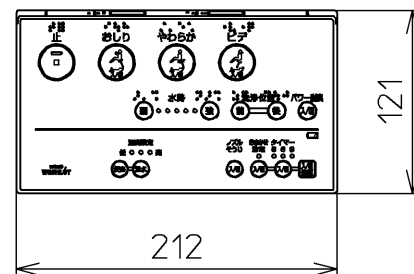

生産中止図面

2015/01

ねじ長 φ4×30(3本)

- <特注仕様>
- CS340便器対応品
※リモコンの流すボタン「eco小」を削除したもの。
※施工説明書をCS340便器対応にしたもの。
 - 本体着脱部を金属製にしたもの。

*定格: AC100V-321W 50/60Hz

TOTO		⊕	単位 mm	名称 洗淨脱臭暖房便座
製図 町原	検図 田添 田中文	日付 13-07-05	尺度 1 : 5	品番 TCF6321EAKV28
備考				図番 TCF6321EAKV28_A0100